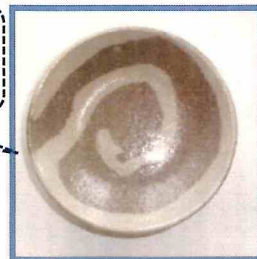

1袋 **560** 円(税込)

田中菓子舗本店・道の駅たろう(産直とれたろう)、道の駅みやこ(シートピアなあと)、産直ひろばふれあいパーク山田(旧山田道の駅)、産直ばあぶる(道の駅の内)、さんてつや(宮古駅前)

代金のうち、10円が赤い羽根募金に寄付されます。

創業100年記念「かりんとう」小皿

岩手県立宮古恵風支援学校高等部の生徒さんが作成しました!

1枚 **300** 円(税込)

代金のうち、50円が赤い羽根募金に寄付されます。